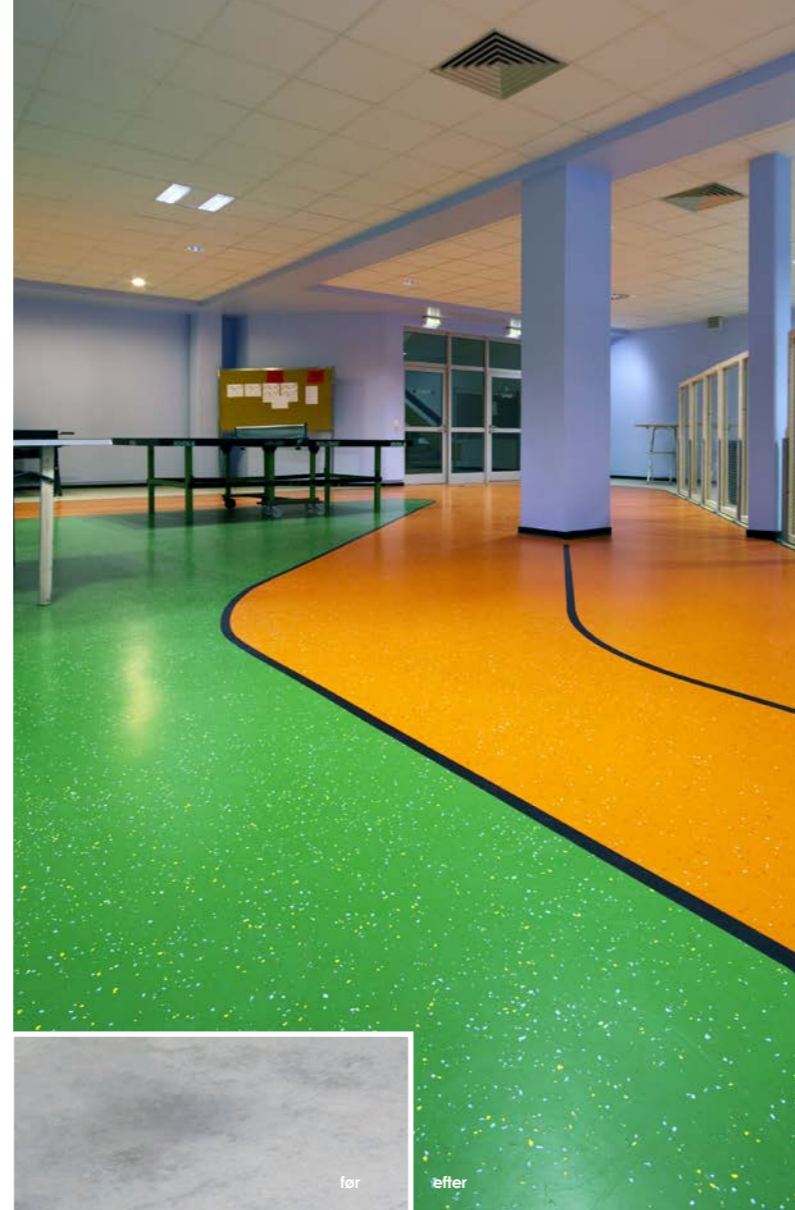

INTEGRERET SKOLE I AURICH

"Pauserummet blev omdannet til et farverigt område med forskellige aktivitetszoner og det tilstødende cafeteria blev en stille og hyggelig oase. Vores studerende elsker det og vores lærere er begejstrede for mulighederne for kreativ anvendelse. PU Design/Colorize er i sandhed et fund for vores skole."

Renate Erdt, Skoleleder
IGS Aurich