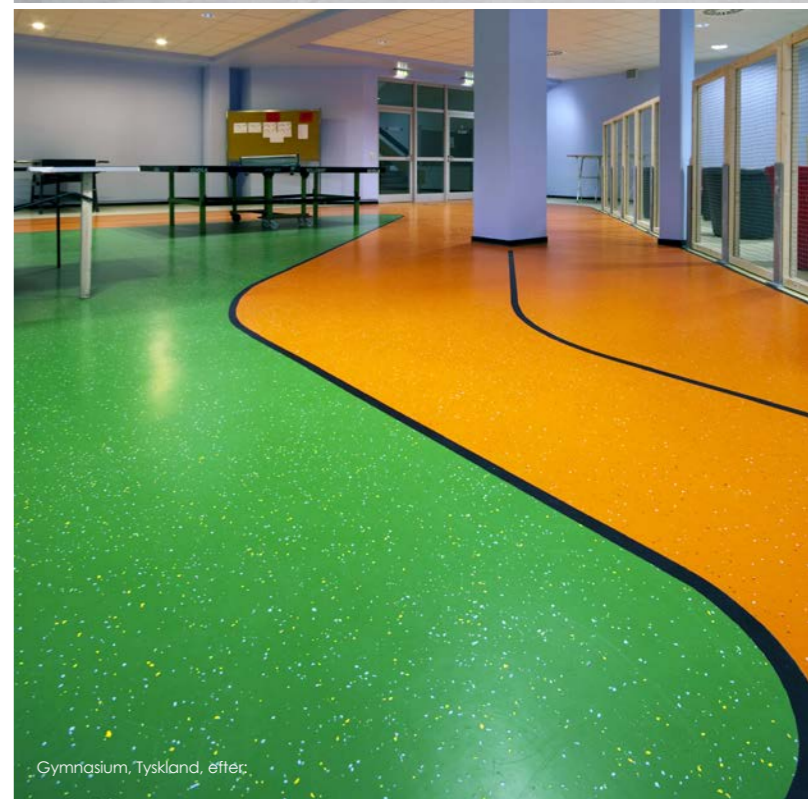

Gymnasium, Tyskland, før:

Gymnasium, Tyskland, efter: