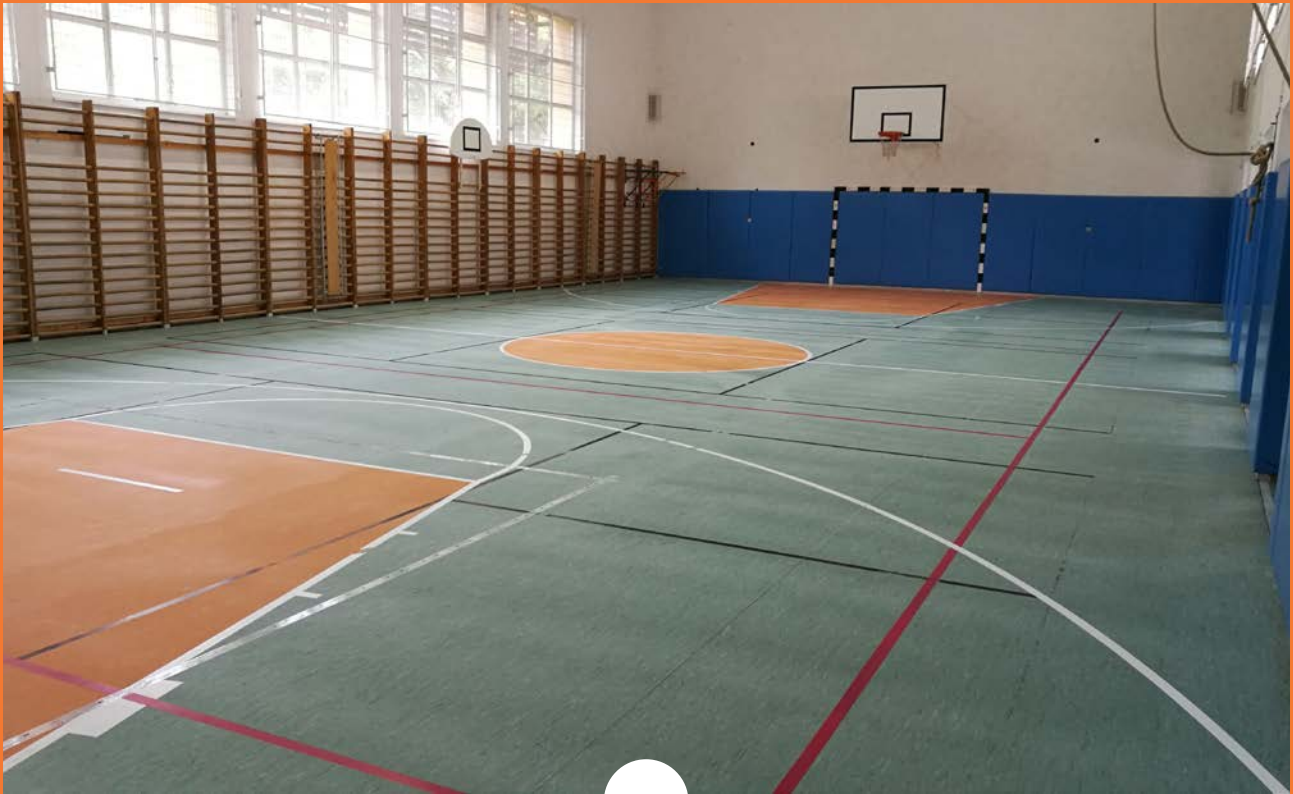

Fungerer på alle typer sportsgulve: Linoleum, Vinyl, PU Resin og trægulve. Opfylder desuden det internationale krav EN-14904 for sportsgulve.

Et nyt design

Med streger eller linjer til individuelle eller multi-sportgulve, klublogoer m.m