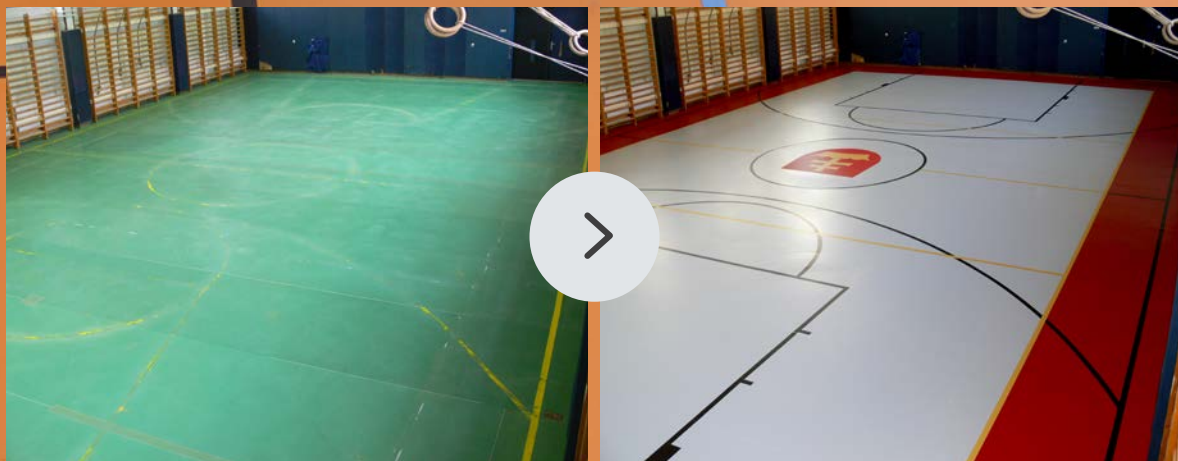

Renovering af eksisterende sportsgulve

Simpel reparation af sportsgulve

Med Dr. Schutz gulvsystem kan slidte sportsgulve blive repareret i enten transparent eller mrf farve, uden større omkostninger eller driftsstop.

Fungerer på alle typer sportsgulve: Linoleum, Vinyl, PU Resin og trægulve. Opfylder desuden det internationale krav EN-14904 for sportsgulve.

Et nyt design

Med streger eller linjer til individuelle eller multi-sportgulve, klublogoer m.m

Linjerne bliver renoveret under gulvets genetablering, hvorefter gulvet får en transparent sealer, der forhindrer at farven fader, eller slides af ved brug.

For eksempel kan klublogoer inkooperes i gulvet, som et flot blikfang.