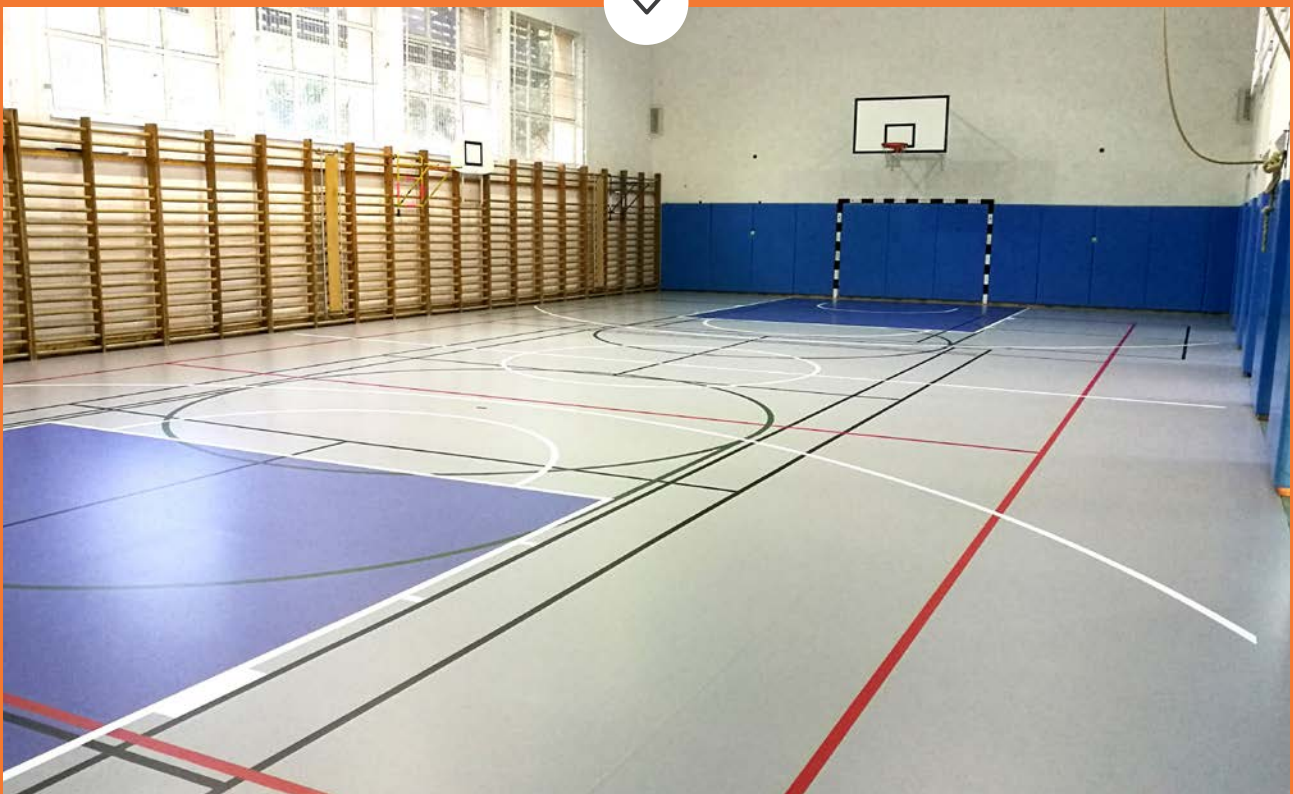

Fungerer på alle typer sportsgulve: Linoleum, Vinyl, PU Resin og trægulve. Opfylder desuden det internationale krav EN-14904 for sportsgulve.

Et nyt design

Med streger eller linjer til individuelle eller multi-sportgulve, klublogoer m.m