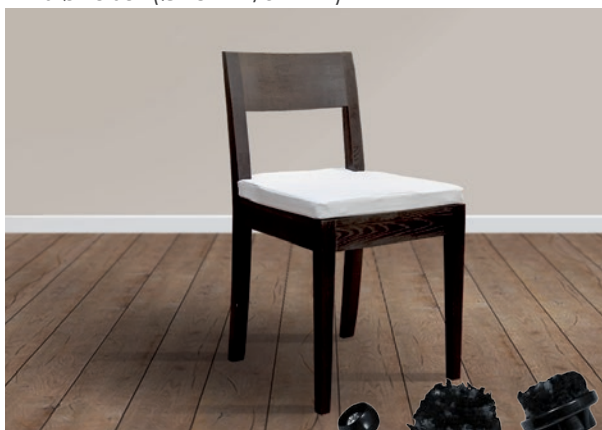

Art.-Nr.: 6000505901 GB-11/15

DEN RETTE LØSNING TIL DINE MØBLER

scratchnomore er et glidepladesystem, designet til alle typer møbler, såvel som alle gulvtyper.

De specielle fibre i de beskyttende enheder absorberer støvpartikler og lukker dem inde. Hvis for eksempel sand eller lignende kommer mellem et stoleben og gulvet, vil dette ikke skabe ridser. Med scratchnomore forbliver dit gulv beskyttet!

I korte træk:

- absolut ridsefri
- modstandsdygtig overfor fugt
- lyddæmpende effekt
- let at tilpasse
- egnet til alle stole- og møbeltyper

Footfixx Hollow

- til alle stole med en indvendig diameter på 10-30 mm
- velegnet til både runde og firkantede stoleben
- takket være dets drejbare hoved, kan Footfixx Hollow også anvendes på vinklede stole (op til 30 grader)
- udskiftelig beskyttende enhed tilgængelig i 2 størrelser (Ø28mm/34mm)