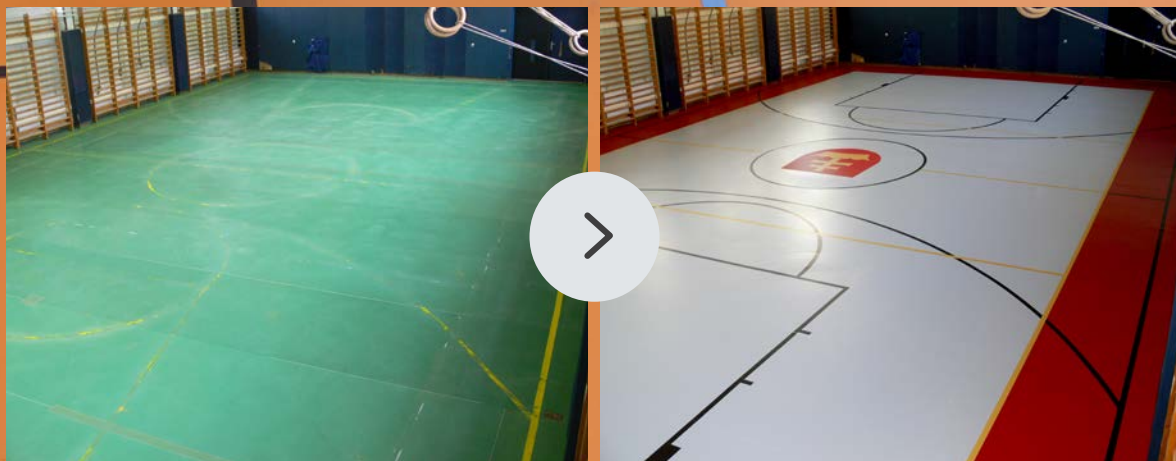

Renovering af eksisterende sportsgulve

Simpel reparation af sportsgulve

Med Dr. Schutz gulvsystem kan slidte sportsgulve blive repareret i enten transparent eller mrf farve, uden større omkostninger eller driftsstop.

Fungerer på alle typer sportsgulve: Linoleum, Vinyl, PU Resin og trægulve. Opfylder desuden det internationale krav EN-14904 for sportsgulve.

Et nyt design

Med streger eller linjer til individuelle eller multi-sportgulve, klublogoer m.m

Linjerne bliver renoveret under gulvets genetablering, hvorefter gulvet får en transparent sealer, der forhindrer at farven fader, eller slides af ved brug.

For eksempel kan klublogoer inkooperes i gulvet, som et flot blikfang.