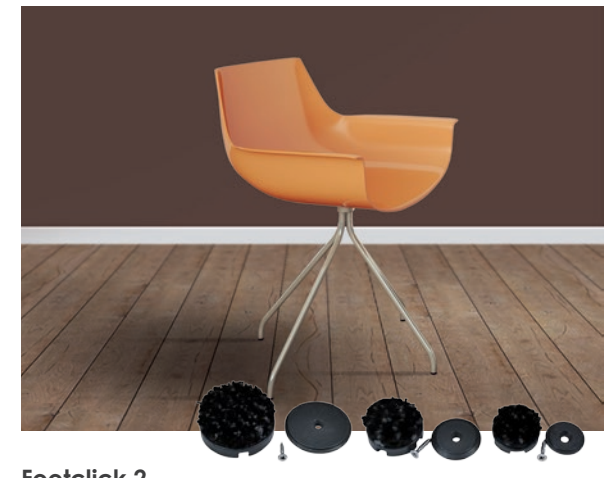

Footclick 2

- til alle stole- og bordben af træ eller plastik
- kan skrues på
- tilgængelig i 3 størrelser (Ø25mm/31mm/44mm)