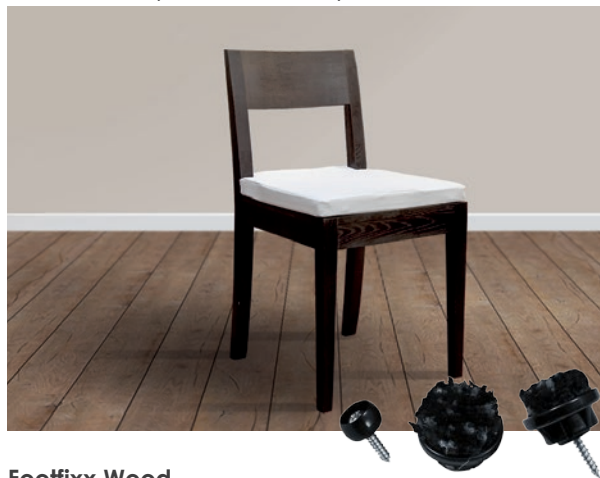

De specielle fibre i de beskyttende enheder absorberer støvpartikler og lukker dem inde. Hvis for eksempel sand eller lignende kommer mellem et stoleben og gulvet, vil dette ikke skabe ridser. Med scratchnomore forbliver dit gulv beskyttet!

I korte træk:

- absolut ridsefri
- modstandsdygtig overfor fugt
- lyddæmpende effekt
- let at tilpasse
- egnet til alle stole- og møbeltyper

Footfixx Hollow

- til alle stole med en indvendig diameter på 10-30 mm
- velegnet til både runde og firkantede stoleben
- takket være dets drejbare hoved, kan Footfixx Hollow også anvendes på vinklede stole (op til 30 grader)
- udskiftelig beskyttende enhed tilgængelig i 2 størrelser (Ø28mm/34mm)